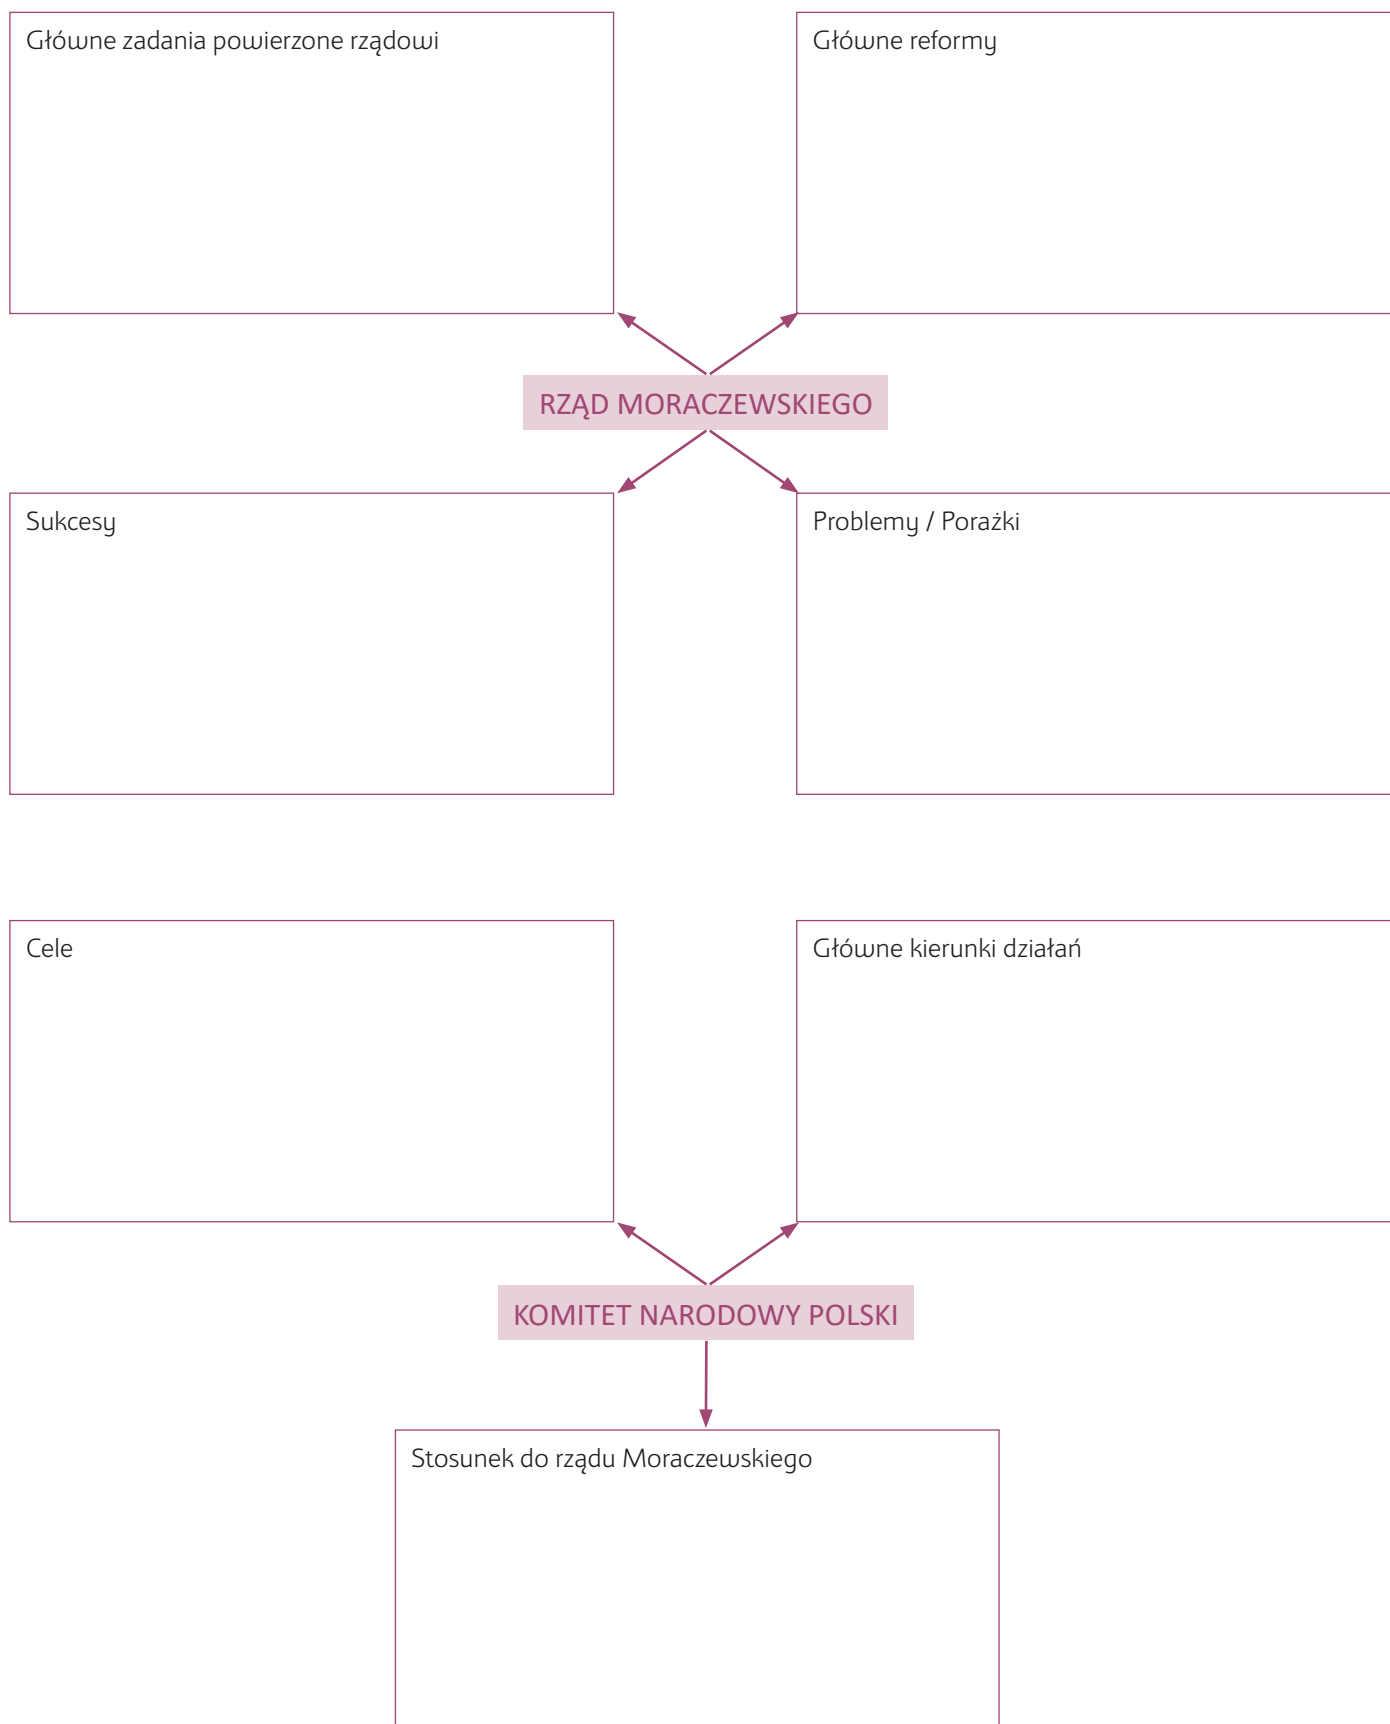

KARTA PRACY. ZAKRES ROZSZERZONY

ODRODZENIE SIĘ POLSKI W 1918 R.

Zadanie 1.

Uzupełnij tabelę.

Czynniki sprzyjające odzyskaniu niepodległości przez Polskę	
wewnętrzne	zewnętrzne

Zadanie 2.

Uzupełnij tabelę.

Ośrodek władzy państwowej	Miejsce działania	Cele działania / postulaty dotyczące niepodległego państwa polskiego
Rada Regencyjna		
Rada Narodowa Księstwa Cieszyńskiego		
Polska Komisja Likwidacyjna		
Tymczasowy Rząd Ludowy Republiki Polskiej		

Zadanie 3.

Uzupełnij schematy dotyczące działań rządu Jędrzeja Moraczewskiego i Komitetu Narodowego Polskiego.

Zadanie 4.

Uzupełnij tabelę.

Powstanie wielkopolskie 1918–1919		
Przyczyny	Przebieg	Skutki